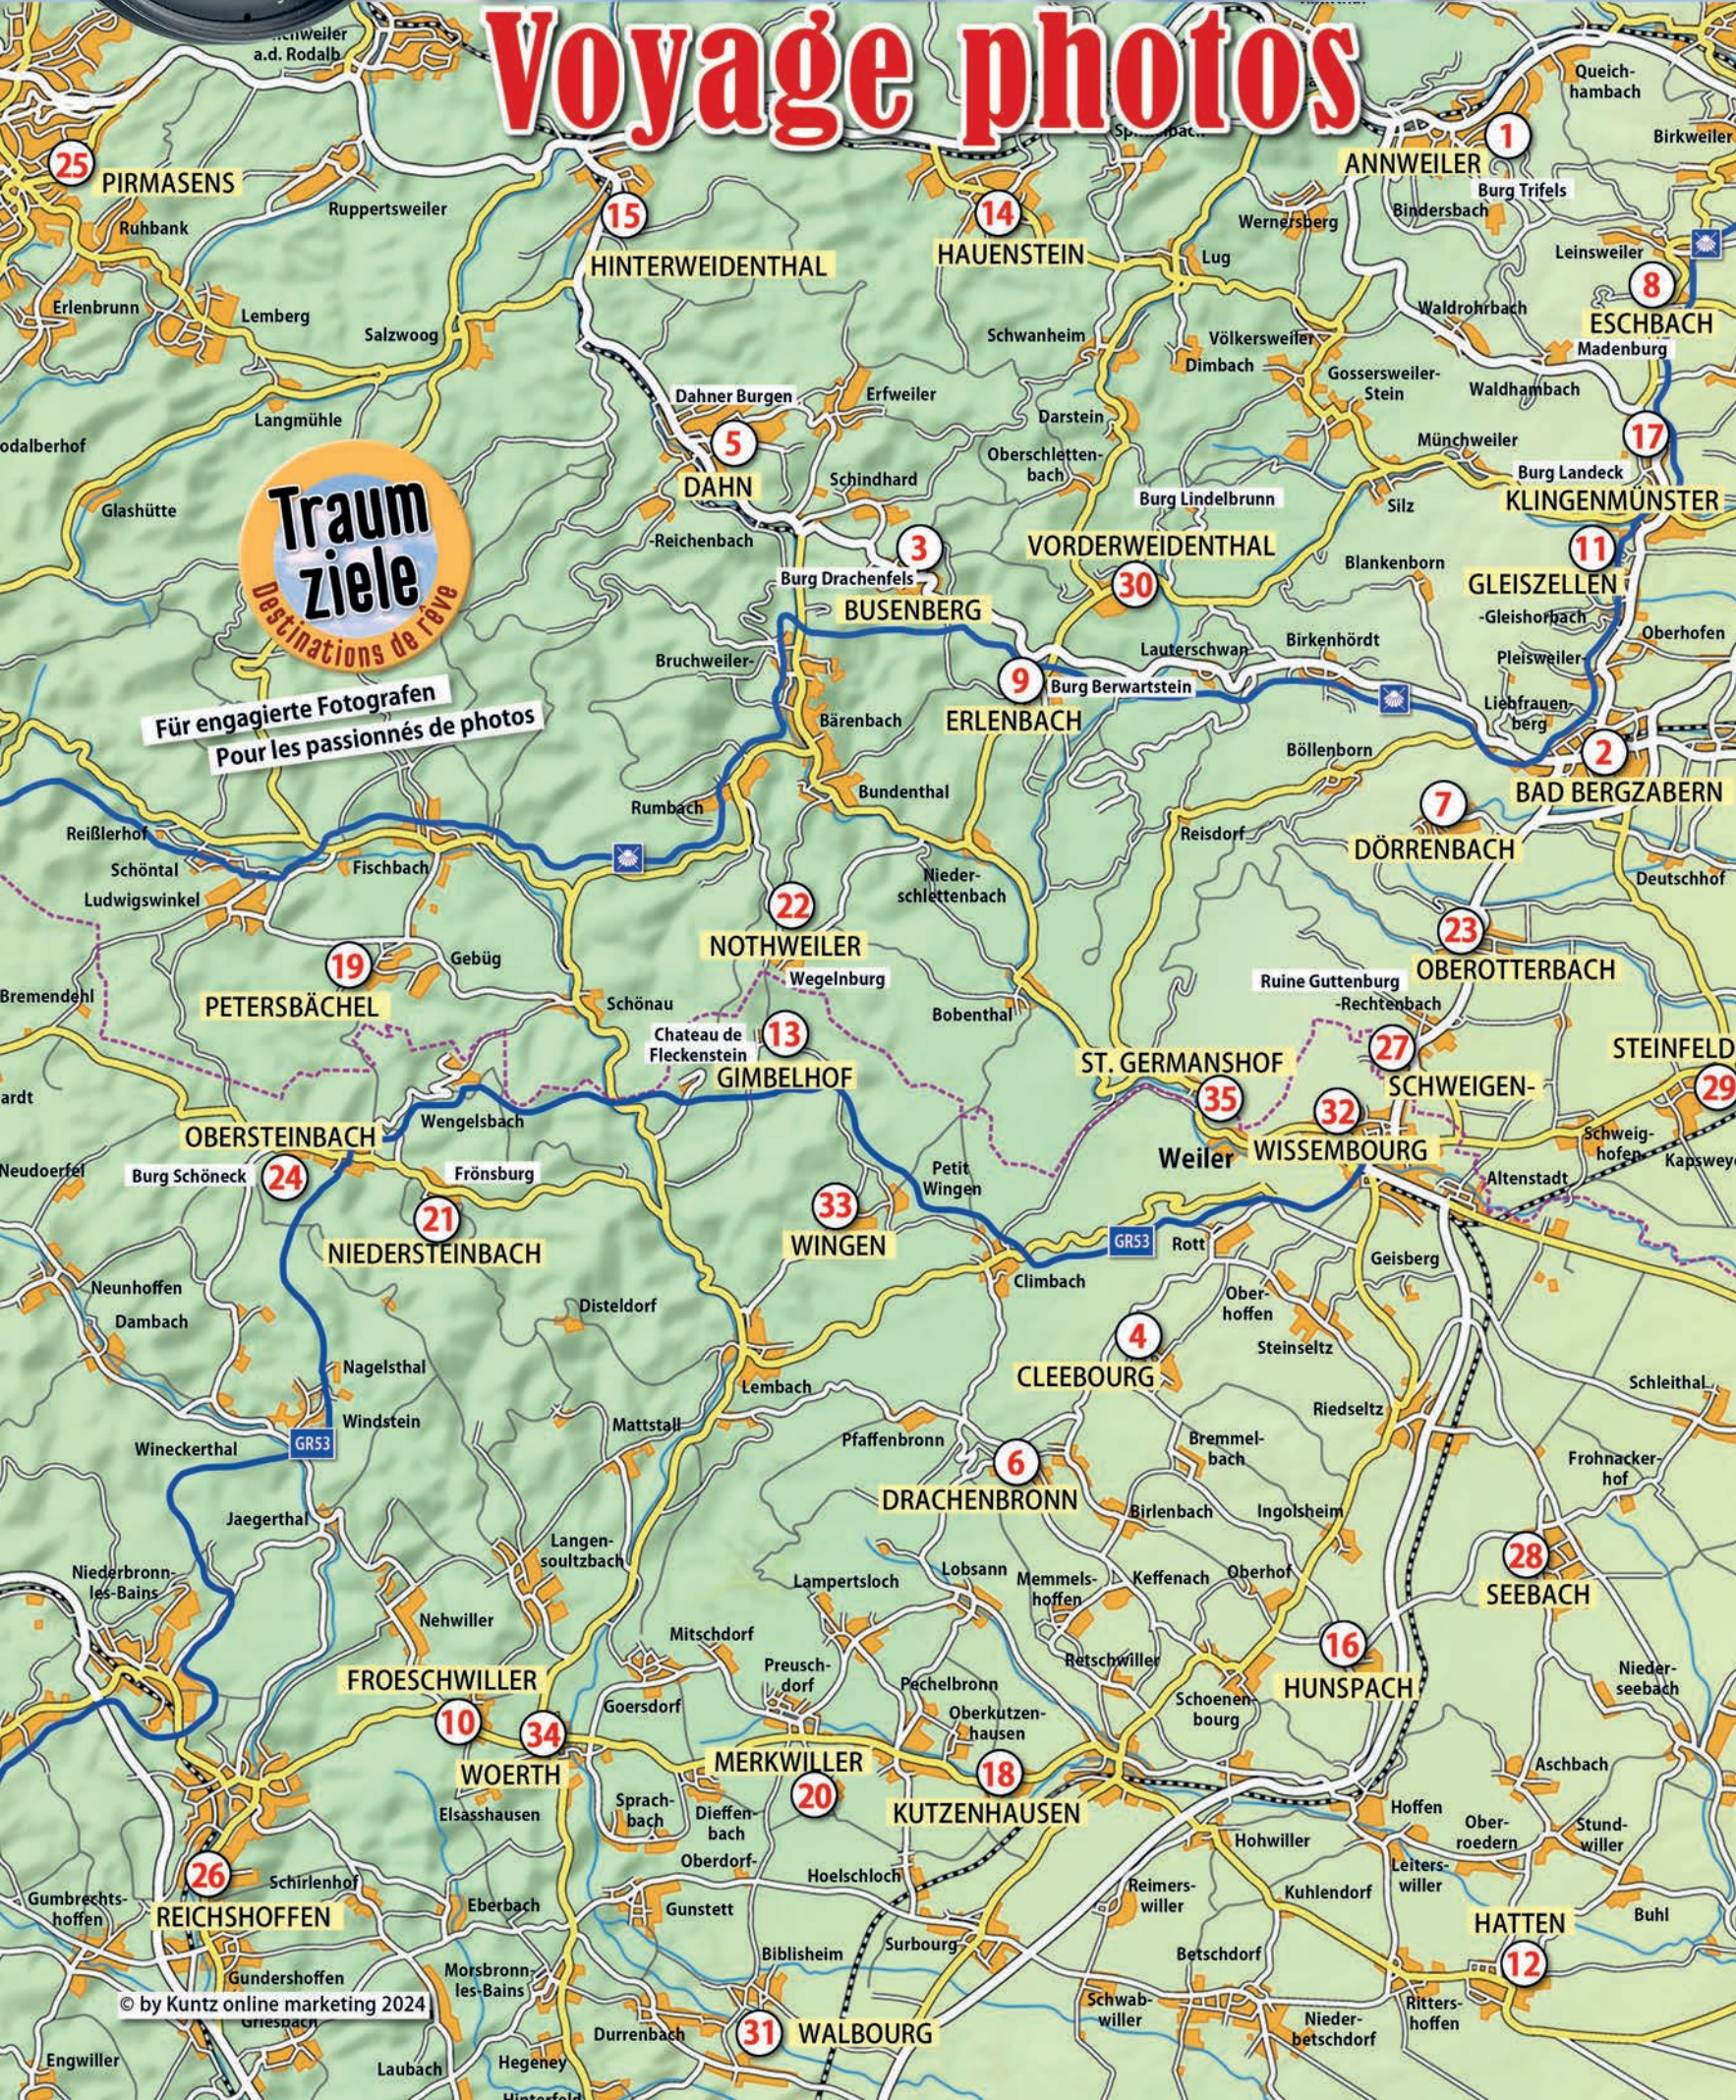

Fotoreise

Voyage photos

Über 50 Foto Highlights

- 1 Annweiler - Burg Trifels, Trifelsmuseum
- 2 Bad Bergzabern - Westwallmuseum, Kurpark, Bismarck Turm
- 3 Busenberg - Judenfriedhof, Burg Drachenfels
- 4 Cleebourg - Viticole, Fachwerkhäuser
- 5 Dahn - Jungfernsprung, Dahrer Burgen, Felsgebilde
- 6 Drachenbronn - Chemin de Cimes
- 7 Dörrenbach - Altes Rathaus/Kirche, Kolmerbergkapelle, Märchenweg
- 8 Eschbach - Madenburg
- 9 Erlenbach - Burg Berwartstein, Seehof Weiher
- 10 Froeschwiller - Elsasshausen, Gedenkstätte Schlachtfeld 1870
- 11 Gleiszellen - Winzergasse, Muskatellerweg
- 12 Hatten - Museum Abri, La Cour de Marie, Museum der Nostalgie
- 13 Gimbelhof - Spielplatz, Burg Fleckenstein
- 14 Hauenstein - Schuhmeile, Paddelweiher, Dt. Schuhmuseum, Falkenburg
- 15 Hinterweidenthal - Teufelstisch
- 16 Hunspach - Schönstes Dorf Frankreichs, Maginot Linie (Schönebourg)
- 17 Klingenmünster - Burg Landeck, Martinsturm
- 18 Kutzenhausen - Maison Rurale Museum
- 19 Petersbächel - Würth HolzArt Erlebniswelt und Atelier
- 20 Merkwiler - Pechelbronn - Erdöl Museum
- 21 Niedersteinbach - Frönsburg
- 22 Nothweiler - Wegelnburg, Erzgrube
- 23 Oberotterbach - Waldgeisterweg
- 24 Obersteinbach - Petit Arnsburg, Burg Schöneck
- 25 Pirmasens - Dynamikum
- 26 Reichshoffen - Eisenmuseum
- 27 Schweigen - Dt. Weintor, 1. Weinlehrpfad, Ruine Guttenburg
- 28 Seebach - Historisches Fachwerk
- 29 Steinfeld - Kakteenland
- 30 Vorderweidenthal - Burg Lindelbrunn
- 31 Walbourg - Militärmuseum
- 32 Wissembourg - Stadtmauer, Hist. Altstadt, Geisberg Gedenkstätte
- 33 Wingen - Historisches Fachwerk
- 34 Woerth - Militärmuseum 1870
- 35 Weiler bei St. Germanshof - Kapelle, hist. Grenzübergang